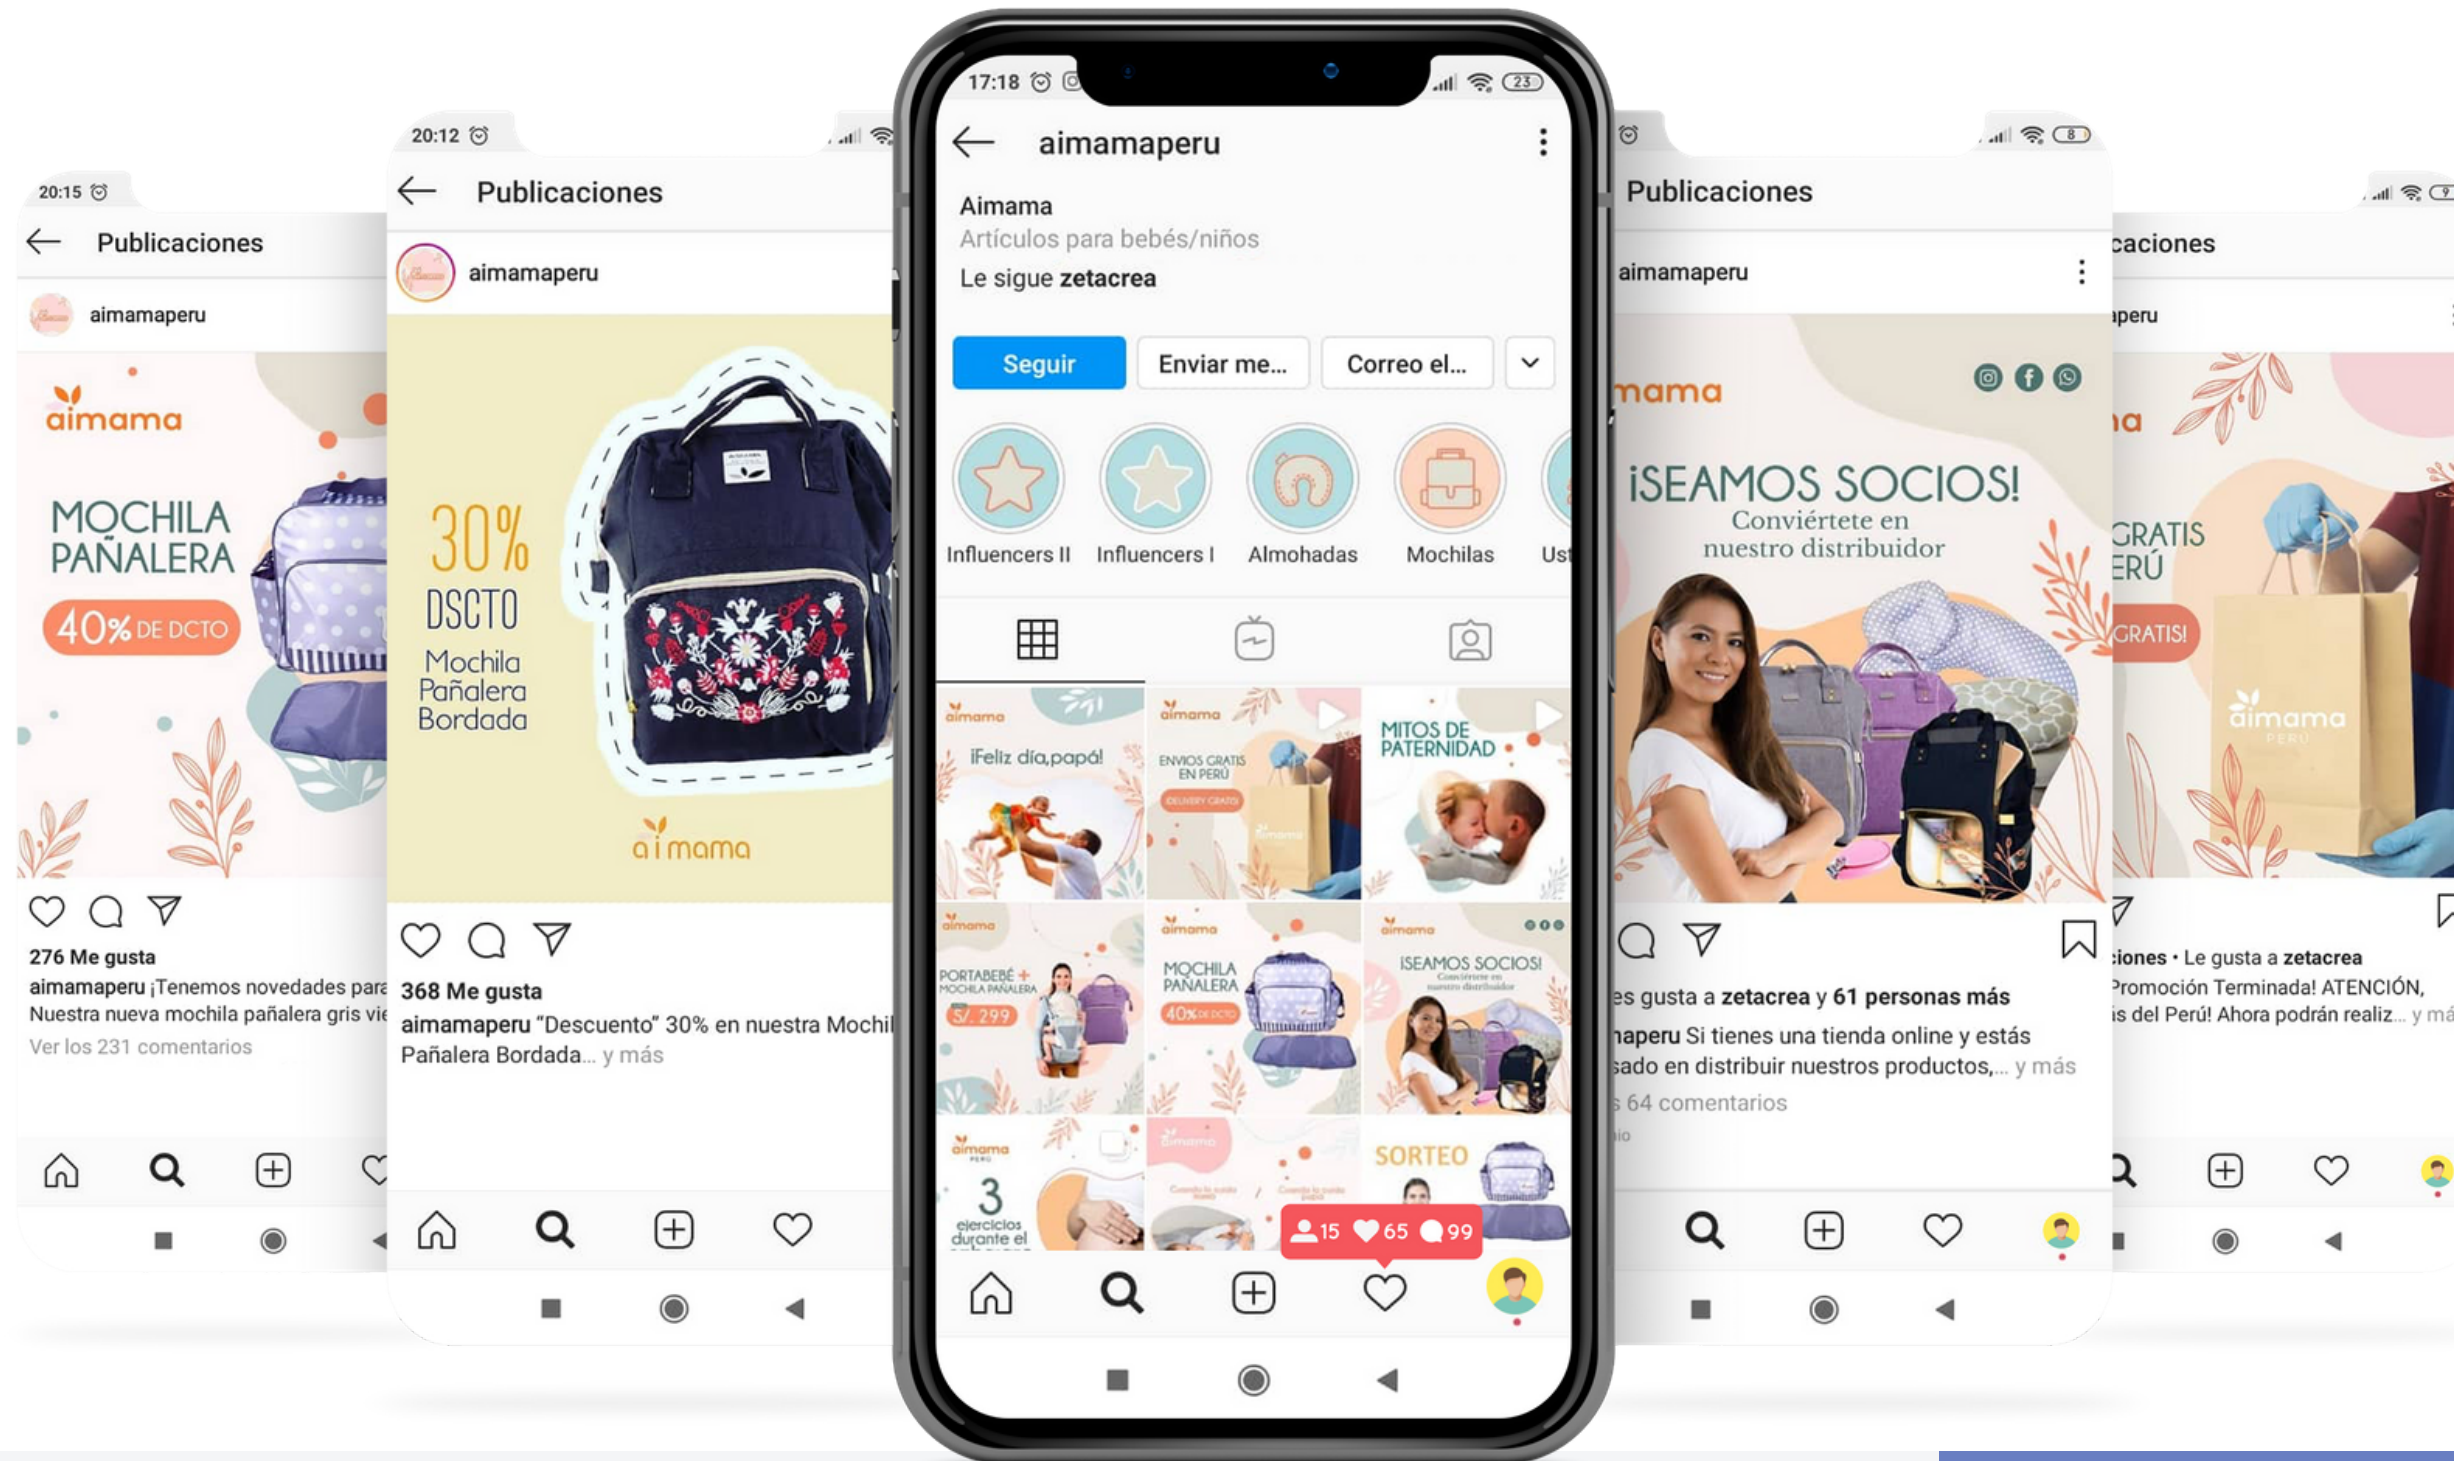

RRSS

AIMAMA PERU

Es una empresa nacional que fabrica **productos para el cuidado de recién nacidos e infantiles**. Posee una gama de productos innovadores con altos estándares de calidad, comodidad y funcionalidad para disfrutar y aprender junto a tu bebé.

[@aimamaperu](https://www.instagram.com/aimamaperu)

@zetacrea